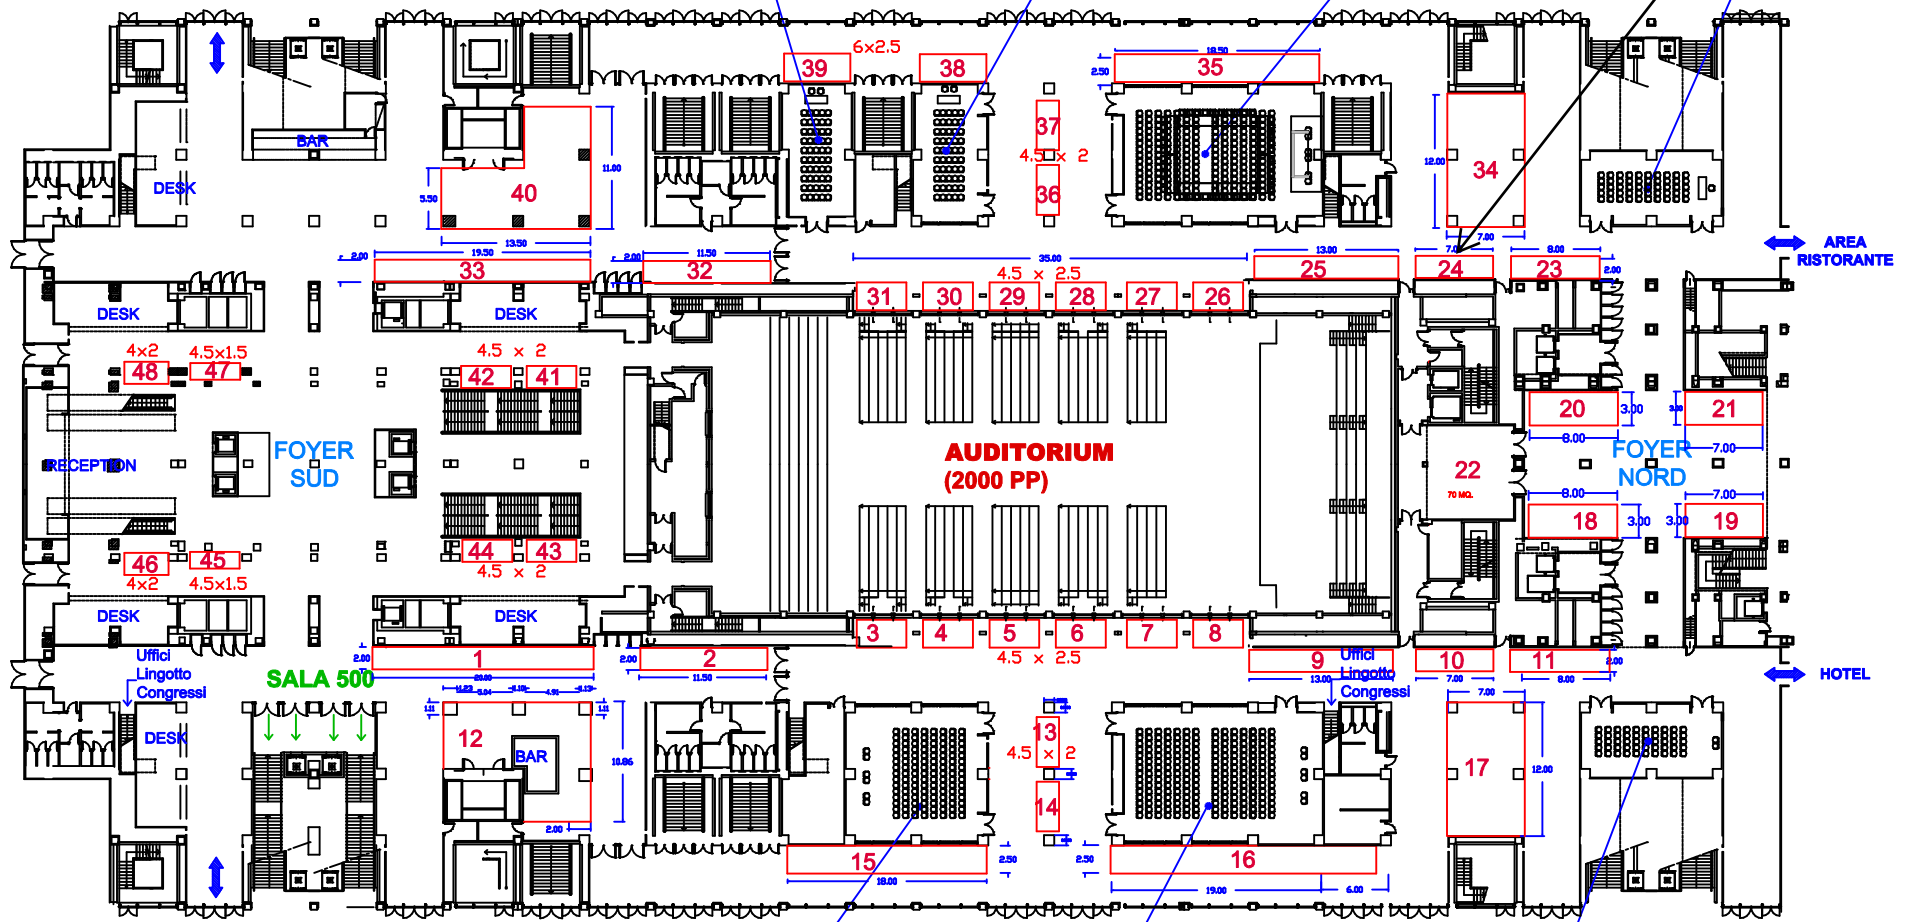

INGRESSO CENTRO CONGRESSI

(LATO FERROVIA)

SALA COPENHAGEN (50 PP)

SALA DUBLINO (50 PP)

SALA BERLINO (210 PP)

SALA ATENE (50 PP)

INGRESSO CENTRO CONGRESSI

(LATO NIZZA)

SALA MADRID (120 PP)

SALA LONDRA (210 PP)

SALA LISBONA (50 PP)

Lingotto area

P. & P. Italia s.r.l.

Centro Congressi Lingotto
Planimetria generale

21/06/2000